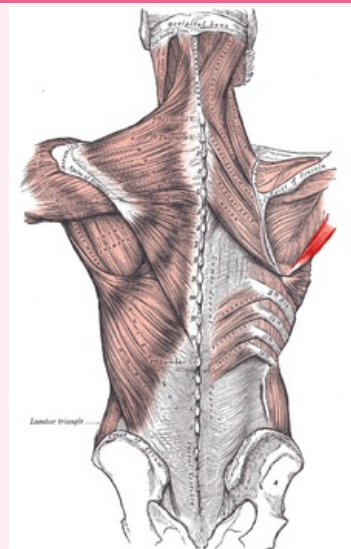

Musculus teres major

Začátek: margo lateralis et angulus inferior scapulae.

Úpon: crista tuberculi minoris.

Inervace: nervus subscapularis (C6).

Funkce: vnitřní rotace, pomocný sval při addukci paže.

Cévní zásobení: a. subscapularis

Odkazy

Související články

- Svaly ramenní a lopatkové

Použitá literatura

- ČIHÁK, Radomír a Miloš GRIM. *Anatomie*. 2., uprav. a dopl. vydání. Praha : Grada Publishing, 2002. 470 s. sv. 1. ISBN 80-7169-970-5.

musculus teres major

velký sval oblý

musculus teres major

TA	A04.6.02.011 (https://i.faa.unifr.ch/Public/EntryPage/TA98%20Tree/Entity%20TA98%20EN/04.6.02.011%20Entity%20TA98%20EN.htm)
Funkce	vnitřní rotace, pomocný sval při addukci paže
Inervace	nervus subscapularis
Začátek	margo lateralis et angulus inferior scapulae
Úpon	crista tuberculi minoris