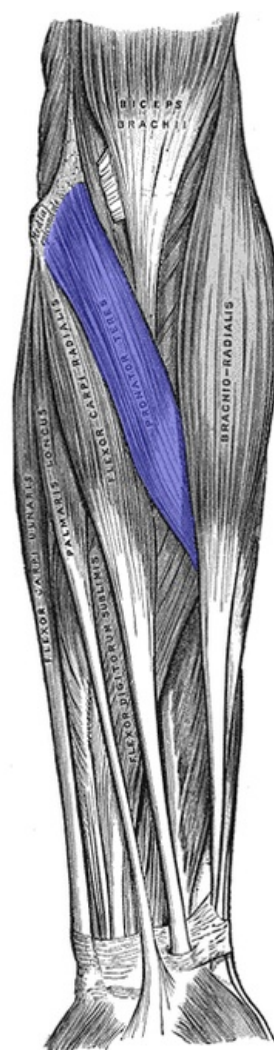

Musculus pronator teres

Začátek:

- **caput humerale:** Epicondylus medialis.
- **caput ulnare:** Processus coronoideus ulnae.

Úpon: Zevní okraj radia.

Inervace: Nervus medianus.

Funkce: Pronace předloktí.

Odkazy

Použitá literatura

- ČIHÁK, Radomír. *Anatomie 1*. 3.. vydání. Praha : Grada, 2011. 552 s. s. 436. ISBN 978-80-247-3817-8.

musculus pronator teres

pronující sval oblý

musculus pronator teres

TA	A04.6.02.025 (http://ifaa.unifr.ch/Public/EntryPage/TA98%20Tree/Entity%20TA98%20EN/04.6.02.025%20Entity%20TA98%20EN.htm)
Funkce	pronace předloktí
Inervace	nervus medianus
Začátek	crista supraepicondylaris medialis, processus coronoideus ulnae
Úpon	zevní okraj radia
Antagonista	musculus brachioradialis