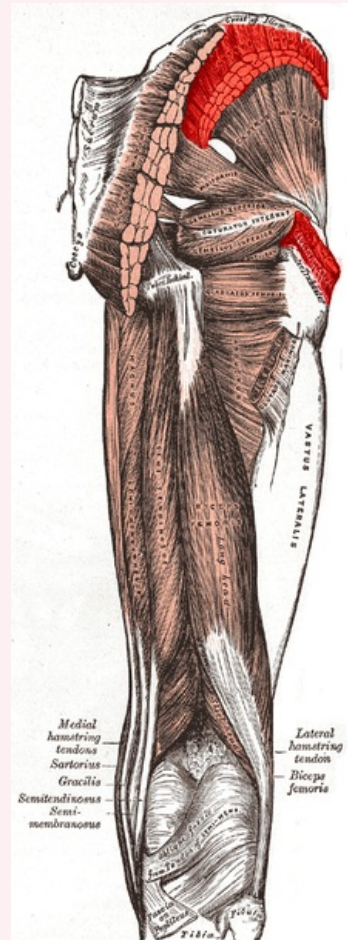

Musculus gluteus medius

Začátek: lopata kosti kyčelní (mezi *linea glutea posterior a anterior*) až ke *crista iliaca*

Úpon: *trochanter major femoris*

Inervace: *n. gluteus superior* (z L₄–S₁)

Funkce: vnitřní rotace (přední snopce), vnější rotace (zadní snopce), abdukce (střední snopce) v kyčelním kloubu

Odkazy

Související články

- Plexus sacralis
- Musculus gluteus maximus
- Musculus gluteus minimus

Použitá literatura

- ČIHÁK, Radomír a Miloš GRIM. *Anatomie*. 2., uprav. a dopl. vydání. Praha : Grada Publishing, 2002. 470 s. sv. 1. ISBN 80-7169-970-5.
- VIGUÉ, Jordi. *Atlas lidského těla*. 3. vydání. Čestlice : Rebo, 2007. ISBN 978-80-7234-881-7.

musculus gluteus medius

střední sval hýžďový

m. gluteus medius

TA A04.7.02.007 (<http://www.unifr.ch/ifaa/Public/EntryPage/TA98%20Tree/Entity%20TA98%20EN/04.7.02.007%20Entity%20TA98%20EN.htm>)

Funkce vnitřní rotace, vnější rotace, abdukce v kyčelním kloubu

Inervace *n. gluteus superior*

Začátek lopata kosti kyčelní až ke *crista iliaca*

Úpon *trochanter major femoris*