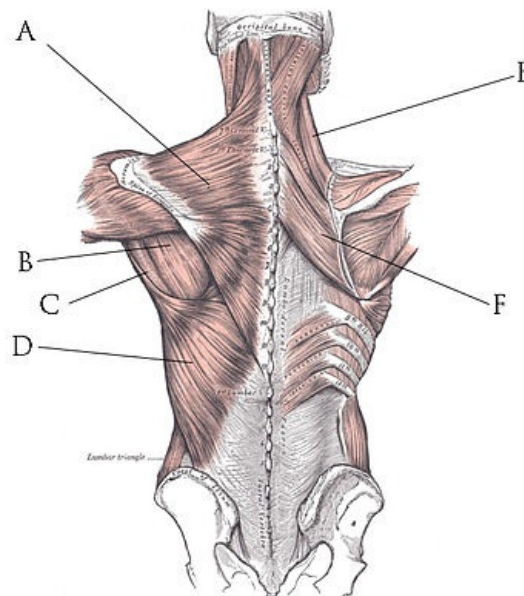

Zádové svaly

 Přehlednou tabulku těchto svalů naleznete na stránce *Svaly zad* (tabulka)

- 1. Povrchová vrstva**
 - Musculus trapezius
 - Musculus latissimus dorsi
- 2. vrstva**
 - Musculus rhomboideus major
 - Musculus rhomboideus minor
 - Musculus levator scapulae
- 3. Spinokostální vrstva svalů**
 - Musculus serratus posterior superior
 - Musculus serratus posterior inferior
- 4. Hluboká vrstva**
 - Musculus erector trunci
 - *Systém spinotransversální*
 - Musculus splenius
 - Musculus longissimus dorsi et cervicis
 - Musculus longissimus capitis
 - Musculus iliocostalis
 - *Systém spinospinální*
 - Musculus spinalis
 - *Systém transversospinální*
 - Musculus transversospinalis
 - *Krátké svaly hřbetní*
 - Musculi interspinales
 - Musculi intertransversarii
 - *Hluboké svaly šíjové*
 - Musculus rectus capitis posterior major
 - Musculus rectus capitis posterior minor
 - Musculus obliquus capitis superior
 - Musculus obliquus capitis inferior

- A: M. trapezius
B: M. infraspinatus
C: M. teres major
D: M. latissimus dorsi
E: M. levator scapulae
F: M. rhomboideus major

Odkazy

Související články

- Svaly spinohumerální
- Svaly krku

Použitá literatura

- ČIHÁK, Radomír. *Anatomie 1*. 2. vydání. Praha : Grada, 2001. ISBN 978-80-7169-970-5.

Citováno z „https://www.wikiskripta.eu/index.php?title=Zádové_svaly&oldid=423043“