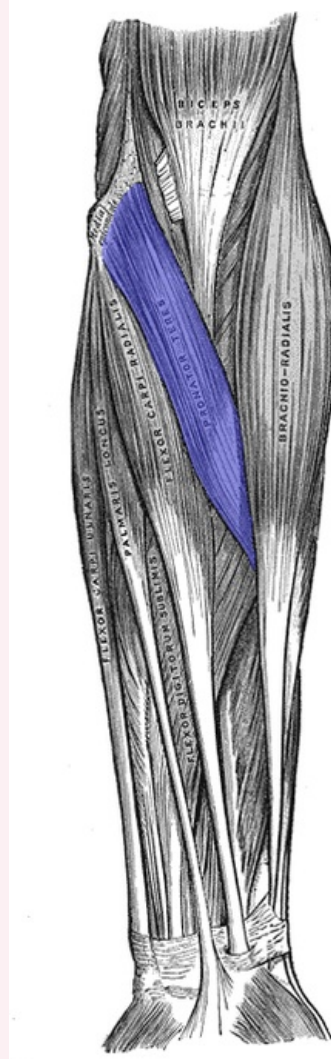

Musculus pronator teres

Začátek:

- **caput humerale:** Epicondylus medialis.
- **caput ulnare:** Processus coronoideus ulnae.

Úpon: Zevní okraj radia.

Inervace: Nervus medianus.

Funkce: Pronace předloktí.

Odkazy

Použitá literatura

- ČIHÁK, Radomír. *Anatomie 1*. 3.. vydání. Praha : Grada, 2011. 552 s. s. 436. ISBN 978-80-247-3817-8.

musculus pronator teres

pronující sval oblý

musculus pronator teres

TA	A04.6.02.025 (http://www.unifr.ch/ifaa/Public/EntryPage/TA98%20Tree/Entity%20TA98%20EN/04.6.02.025%20Entity%20TA98%20EN.htm)
Funkce	pronace předloktí
Inervace	nervus medianus
Začátek	crista supraepicondylaris medialis, processus coronoideus ulnae
Úpon	zevní okraj radia
Antagonista	musculus brachioradialis