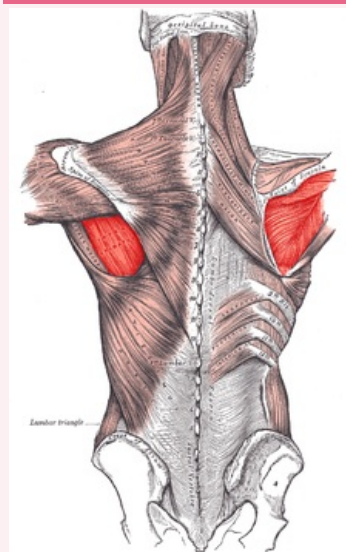

Musculus infraspinatus

Začátek: fossa infraspinata scapulae.

Úpon: tuberculum majus humeri.

Inervace: nervus suprascapularis (C5, C6).

Funkce: zevní rotace, supinace, addukce paže.

Cévní zásobení: a. subscapularis, a. circumflexa humeri caudalis

Odkazy

Související články

Svaly ramenní a lopatkové

Reference

Použitá literatura

- ČIHÁK, Radomír a Miloš GRIM. *Anatomie*. 2., uprav. a dopl. vydání. Praha : Grada Publishing, 2002. 470 s. sv. 1. ISBN 80-7169-970-5.
- GRIM, Miloš a Rastislav DRUGA. *Základy anatomie : 1. obecná anatomie a pohybový systém*. - vydání. Galén, 2001. 159 s. s. 129. ISBN 9788072621125.

musculus infraspinatus

sval podhřebenový

musculus infraspinatus

TA A04.6.02.008 (<http://www.unifr.ch/ifaa/Public/EntryPage/TA98%20Tree/Entity%20TA98%20EN/04.6.02.008%20Entity%20TA98%20EN.htm>)

Funkce supinace, addukce, zevní rotace paže