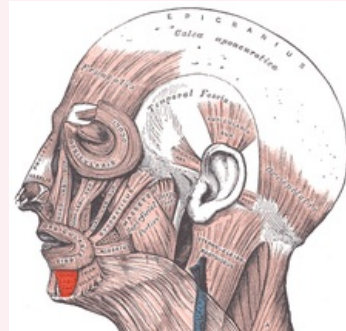

Musculus depressor labii inferioris

Začátek: dolní okraj mandibuly pod m. depressor anguli oris.

Úpon: kůže dolního rtu.

Inervace: n. facialis.

Funkce: táhne dolní ret kaudálně a laterálně (smutek, pohrdání).

Odkazy

Použitá literatura

- ČIHÁK, Radomír. *Anatomie 1*. 2. vydání. Praha : Grada, 2001. 497 s. ISBN 80-7169-970-5.
- HUDÁK, Radovan a David KACHLÍK, et al. *Memorix anatomie*. 2. vydání. Praha : Triton, 2013. ISBN 978-80-7387-712-5.

musculus depressor labii inferioris

stahovač dolního rtu

musculus depressor labii inferioris

TA A04.0.00.000 (<http://www.unifr.ch/ifaa/Public/EntryPage/TA98%20Tree/Entity%20TA98%20EN/04.0.00.000%20Entity%20TA98%20EN.htm>)

Funkce táhne dolní ret kaudálně a laterálně (smutek, pohrdání)

Inervace n. facialis

Začátek dolní okraj mandibuly pod m. depressor anguli oris

Úpon kůže dolního rtu