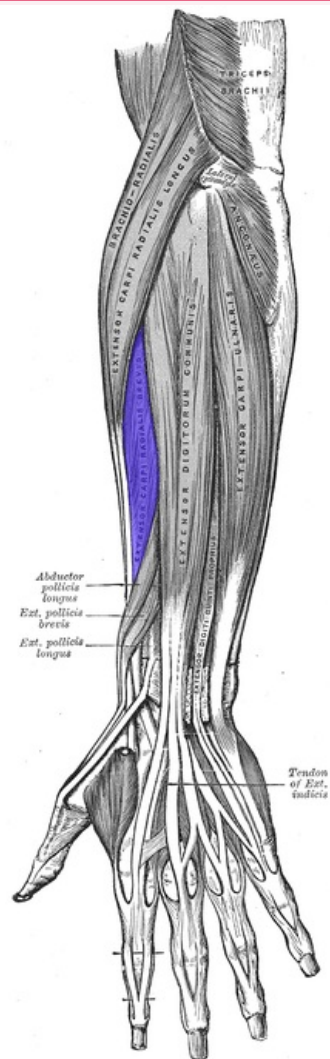

Musculus extensor carpi radialis brevis

Začátek:

- *epicondylus lateralis humeri*;
- *ligamentum collaterale radiale*;
- *ligamentum anulare radii*.

Úpon: baza 3. metakarpu.

Inervace: *nervus radialis (ramus profundus)*.

Funkce: extenze a radiální dukce zápěstí.

Odkazy

Použitá literatura

- ČIHÁK, Radomír. *Anatomie 1*. 2. vydání. Praha : Grada, 2001. 497 s. ISBN 80-7169-970-5.

musculus extensor carpi radialis brevis

krátký zevní natahovač zápěstí

musculus extensor carpi radialis brevis

TA A04.6.02.041 (<http://www.unifr.ch/ifaa/Public/EntryPage/TA98%20Tree/Entity%20TA98%20EN/04.6.02.041%20Entity%20TA98%20EN.htm>)

Funkce extenze a radiální dukce zápěstí