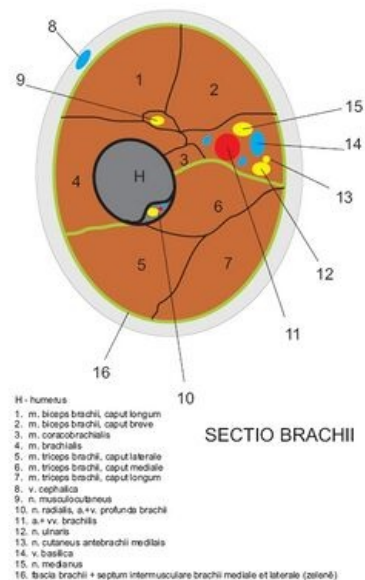

- povrchová vrstva
 - Musculus extensor digitorum
 - Musculus extensor digiti minimi
 - Musculus extensor carpi ulnaris
- hluboká vrstva
 - Musculus abductor pollicis longus
 - Musculus extensor pollicis brevis
 - Musculus extensor pollicis longus
 - Musculus extensor indicis

Svaly ruky

Skupina palcová - *thenar*

Horizontální řez axilou

Řez axilou

- H = humerus
1. m. biceps brachii, caput longum
 2. m. biceps brachii, caput breve
 3. m. coracobrachialis
 4. m. brachialis
 5. m. triceps brachii, caput laterale
 6. m. triceps brachii, caput mediale
 7. m. triceps brachii, caput longum
 8. v. cephalica
 9. n. musculospiralis
 10. n. radialis, a + v. profunda brachii
 11. a + v. brachialis
 12. n. ulnaris
 13. n. cutaneus antebrachii medialis
 14. v. basilica
 15. n. medianus
 16. fascia brachii + septum intermusculare brachii mediale et laterale (zeleně)