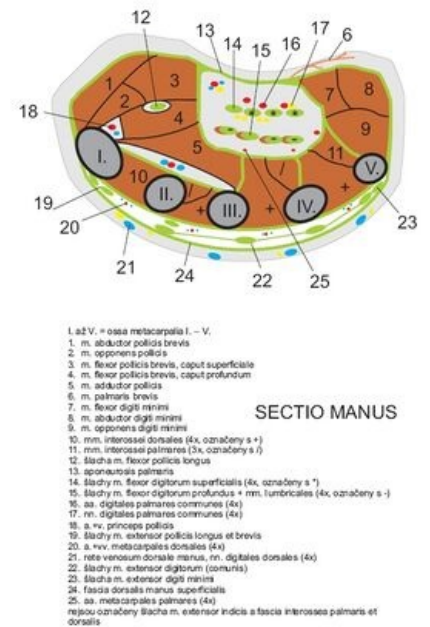

Průřez předloktím