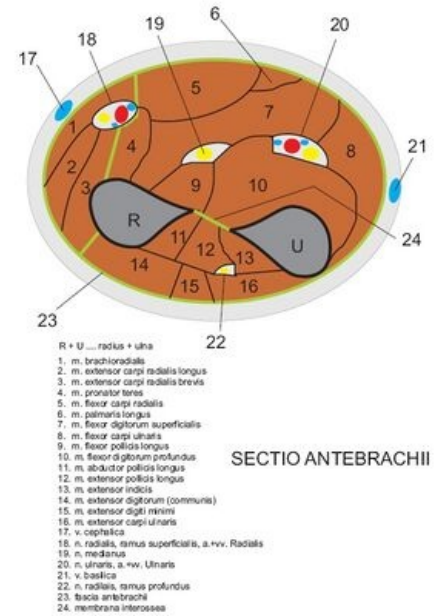

Svaly ruky

Skupina palcová - *thenar*

Horizontální řez axilou

Řez axilou

- H = humerus
1. m. biceps brachii, caput longum
 2. m. biceps brachii, caput breve
 3. m. coracobrachialis
 4. m. brachialis
 5. m. triceps brachii, caput laterale
 6. m. triceps brachii, caput mediale
 7. m. triceps brachii, caput longum
 8. v. cephalica
 9. n. musculospiralis
 10. n. radialis, a + v. profunda brachii
 11. a + v. brachialis
 12. n. ulnaris
 13. n. cutaneus antebrachii medialis
 14. v. basilica
 15. n. medianus
 16. fascia brachii + septum intermusculare brachii mediale et laterale (zeleně)

Průřez paží

- Musculus abductor pollicis brevis
- Musculus flexor pollicis brevis
- Musculus opponens pollicis
- Musculus adductor pollicis

Skupina malíková - *hypothenar*

- Musculus palmaris brevis
- Musculus abductor digiti minimi (ruka)
- Musculus flexor digiti minimi brevis (ruka)
- Musculus opponens digiti minimi (ruka)

Svaly středního prostoru

- Musculi lumbricales manus
- Musculi interossei manus
 - Musculi interossei palmares I-III
 - Musculi interossei dorsales I-IV

Citováno z „https://www.wikiskripta.eu/index.php?title=Svaly_horní_končetiny&oldid=424519“