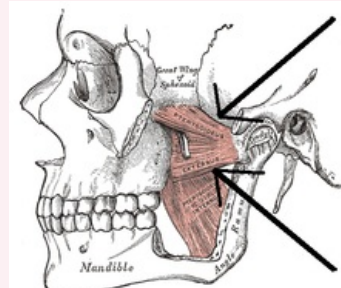

# Musculus pterygoideus lateralis

**Začátek:** *crista infratemporalis alae majoris a lamina lateralis processus pterygoidei ossis sphenoidalis.*

**Úpon:** *fovea pterygoidea* pod hlavicí mandibuly, pouzdro čelistního kloubu.

**Inervace:** *n. pterygoideus lateralis* (3. větev trigeminu).

**Funkce:** zahajuje **otevření úst**;

- oboustranná akce - tah mandibuly dopředu;
- jednostranná akce - tah mandibuly na opačnou stranu.

## musculus pterygoideus lateralis

zevní křídlový sval

*musculus pterygoideus lateralis*

**TA** [A04.1.04.006](#)

**Funkce** zahajuje otevření úst; oboustranná akce - tah mandibuly dopředu; jednostranná akce - tah mandibuly na opačnou stranu