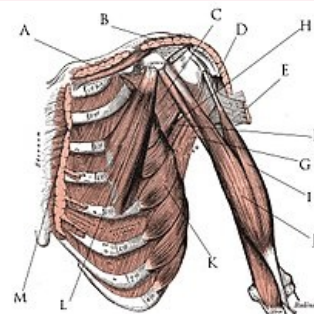

## ▪ Musculi intercostales externi

směřují šikmo zezadu kraniokaudálně, jako **membrana intercostalis externa** pokračují až ke sternu.

**Odstup** : dolný okraj rebra

**Úpon** : horný okraj susedného dolného rebra

## ▪ Musculi intercostales intimi

směr snopců stejný jako u mm. interni; upnuty jsou na vnitřní straně sulcus costalis.

**Funkce**: *výdechové* svaly, predlžujú hrudník

**Inervace**: nervi intercostales I–XI.

### Související články

- [Rozcestník na další svaly hrudníku](#)

## musculi intercostales

Mezižební svaly

Mezižební svaly

**TA** [A04.4.01.012](#)

**Funkce** dýchací svaly- nádech, výdech, fixace žeberek- napomáhají fci bránice

**Inervace** nn. intercostales I-XI

**Začátek** dolní okraj kraniálního žebra