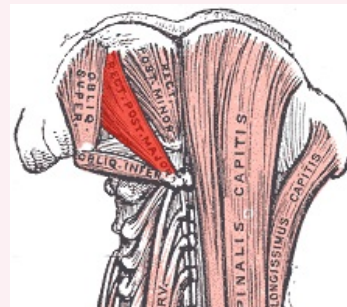

Musculus rectus capitis posterior major

M. rectus capitis posterior major patří do skupiny **hlubokých svalů šíjových**.

Začátek: trnový výběžek *axis*.

Úpon: střed *linea nuchalis inferior*.

Inervace: dorsální větve míšních nervů.

Funkce: balanční pohyby hlavy a obratlů.

Odkazy

Použitá literatura

- ČIHÁK, Radomír a Miloš GRIM. *Anatomie*. 2., uprav. a dopl. vydání. Praha : Grada Publishing, 2001. 516 s. sv. 1. [ISBN 80-7169-970-5](#).

musculus rectus capitis posterior major

musculus rectus capitis posterior major

TA A04.2.02.004 (<https://i.faa.unifr.ch/Public/EntryPage/TA98%20Tree/Entity%20TA98%20EN/04.2.02.004%20Entity%20TA98%20EN.htm>)

Funkce balanční pohyby hlavy a obratlů

Inervace dorsální větve míšních nervů

Začátek trnový výběžek *axis*

Úpon střed *linea nuchalis inferior*