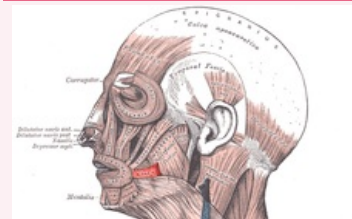

Musculus risorius

Musculus risorius je tvořen příčně uloženými snopečky, které jdou od *fascia parotidomasseterica* k ústnímu koutku a k zevnímu okraji *m. depressor anguli oris*.

Cévní zásobení: a. facialis.

Inervace: n. facialis.

Funkce: táhne ústní koutek do strany při smíchu.

Odkazy

Související články

- Mimické svaly

Použitá literatura

- PETROVICKÝ, Pavel, et al. *Anatomie s topografií a klinickými aplikacemi : Pohybové ústrojí*. 1. vydání. Martin : Osveta, 2001. 463 s. sv. 1. [ISBN 80-8063-046-1](#).

musculus risorius

sval smíchový

musculus risorius

TA [A04.1.03.028](#)

Funkce táhne ústní koutek do strany při smíchu

Inervace n. facialis

Začátek fascia parotidomasseterica

Úpon ústní koutek, zevní okraj *m. depressor anguli oris*